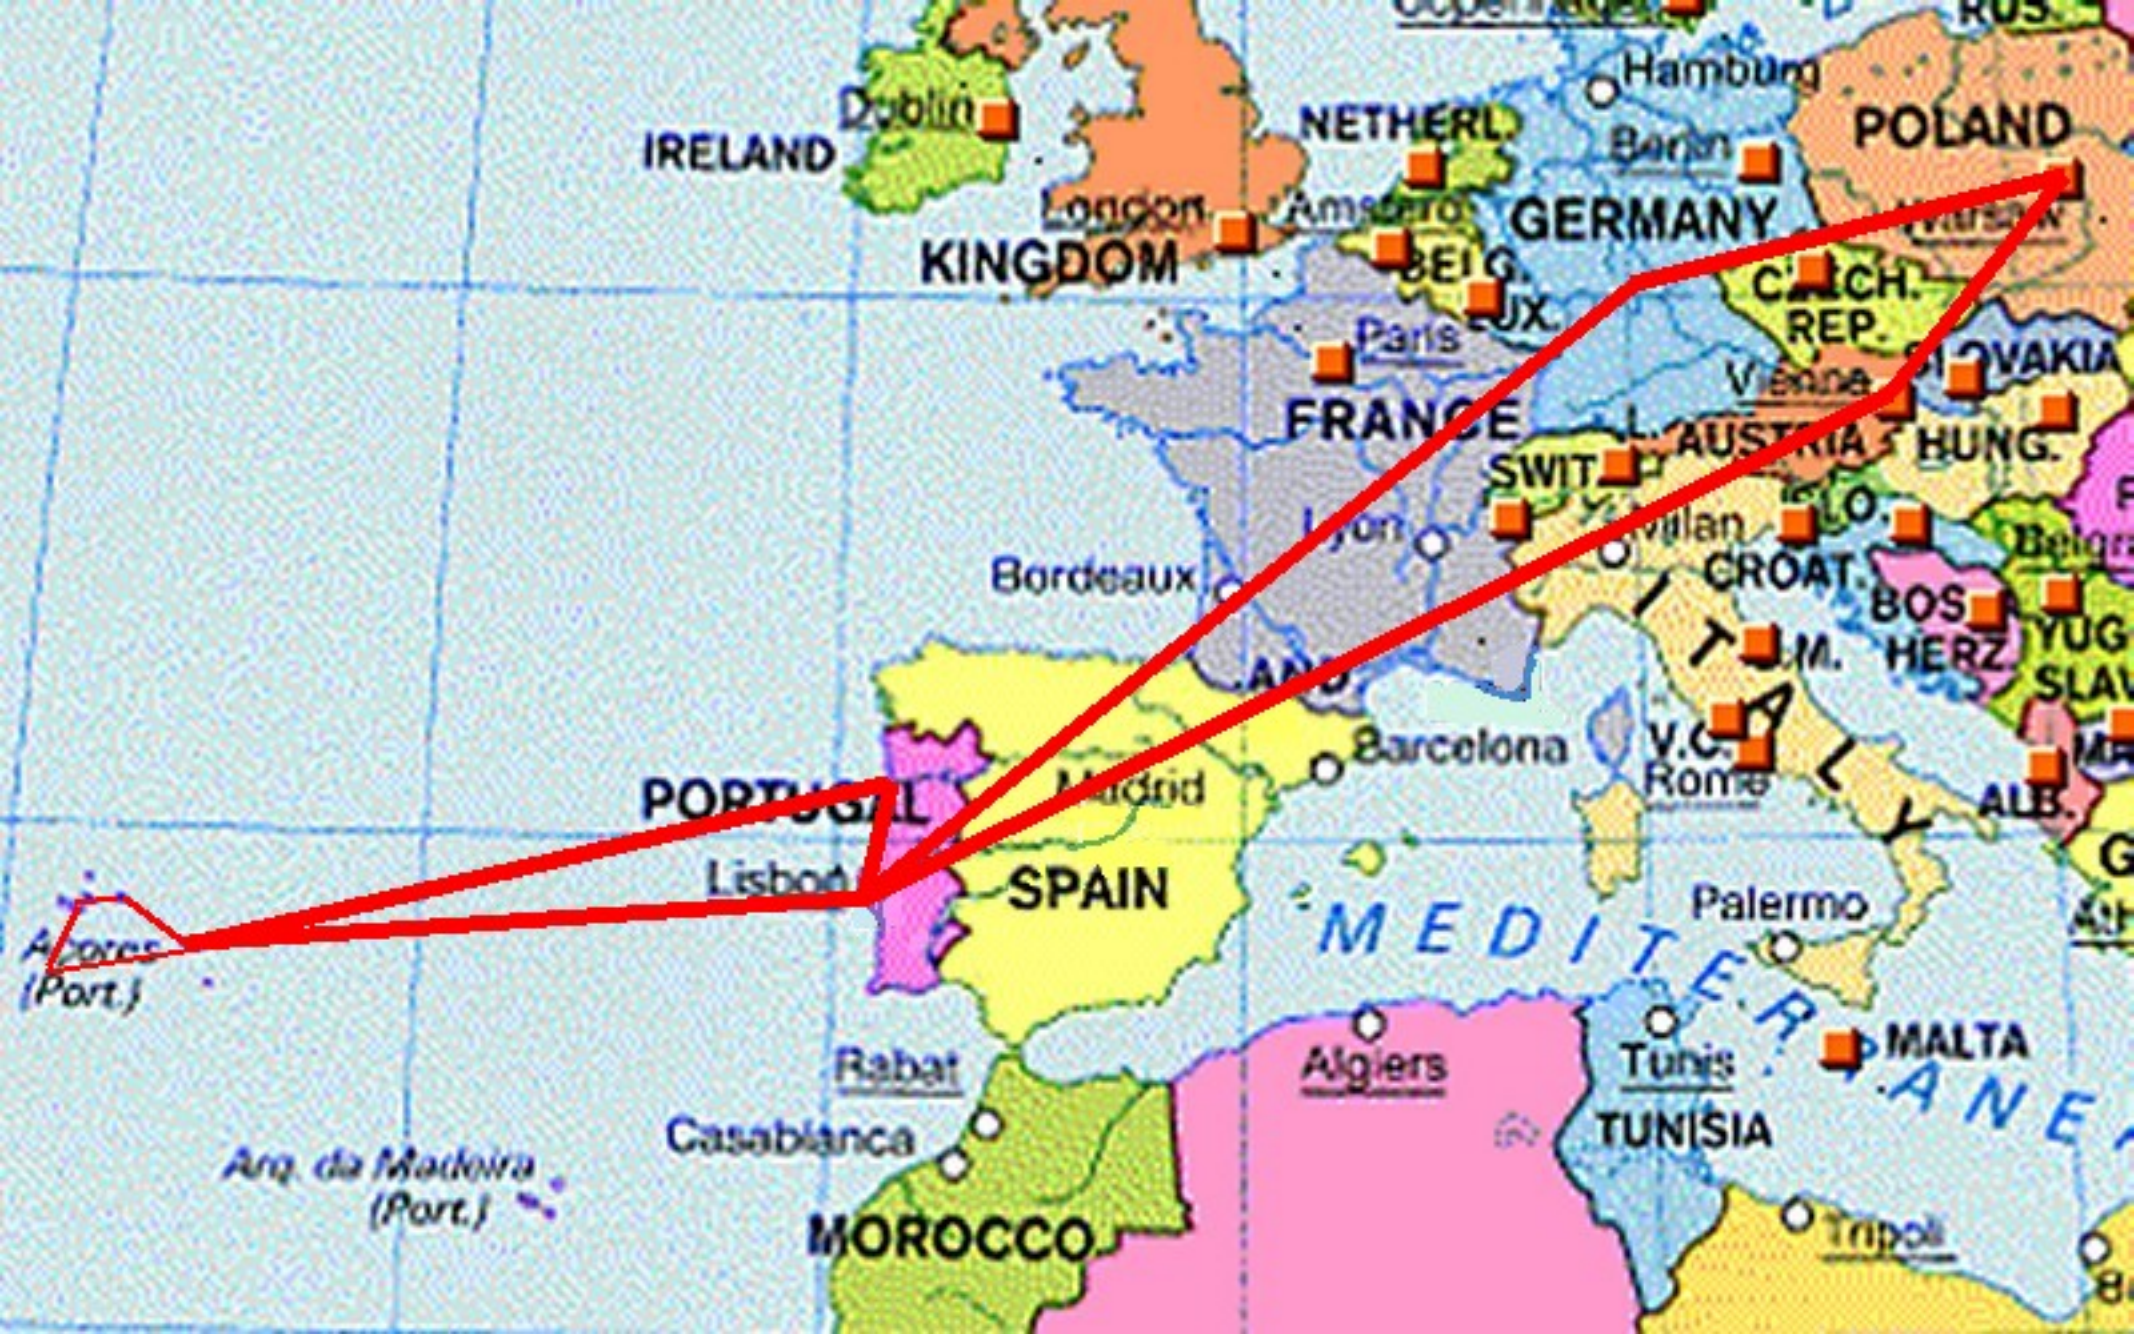

zdjęcia i montaż:

Krzysztof Cukier, email: kcukier@interia.pl

Portugalia - Azory

13-29/06/2003

AÇORES

CORVO

GRACIOSA

TERCEIRA

FLORES

VILA NOVA DO CORVO

SANTA CRUZ DA GRACIOSA

SANTA CRUZ DAS FLORES

LAJES DAS FLORES

PIAIA DA VITÓRIA

SÃO JORGE

ANGRA DO HEROÍSMO

SÃO MIGUEL

Vulcão dos Capelinhos

VELAS

CALHETA

RIBEIRA GRANDE

NORDESTE

MADALENA

HORTA

SÃO ROQUE DO PICO

PONTA DELGADA

LAGOA

POVOAÇÃO

FAIAL

PICO

LAJES DO PICO

VILA FRANCA DO CAMPO